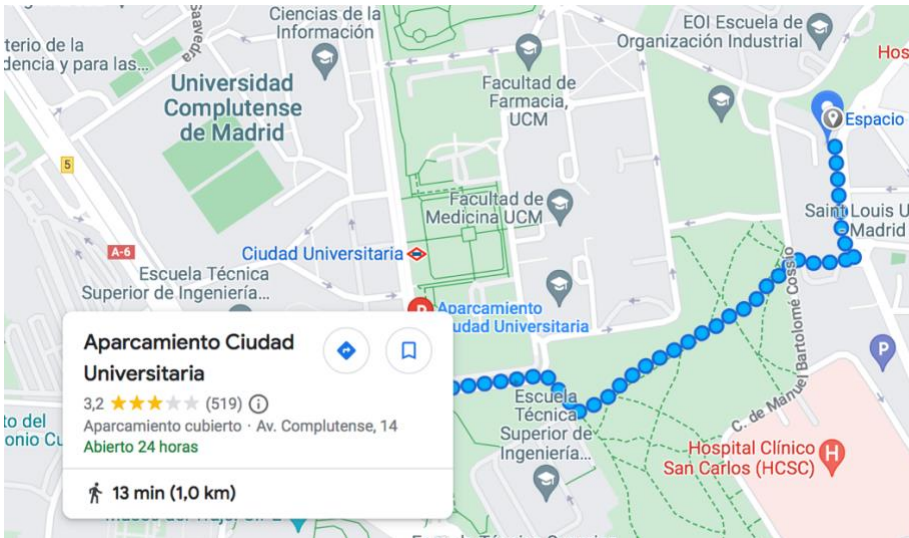

Parking Emprearial Churruca

Precio: 3,5 €/hora
Día completo: 32,00 €
No realizan reserva